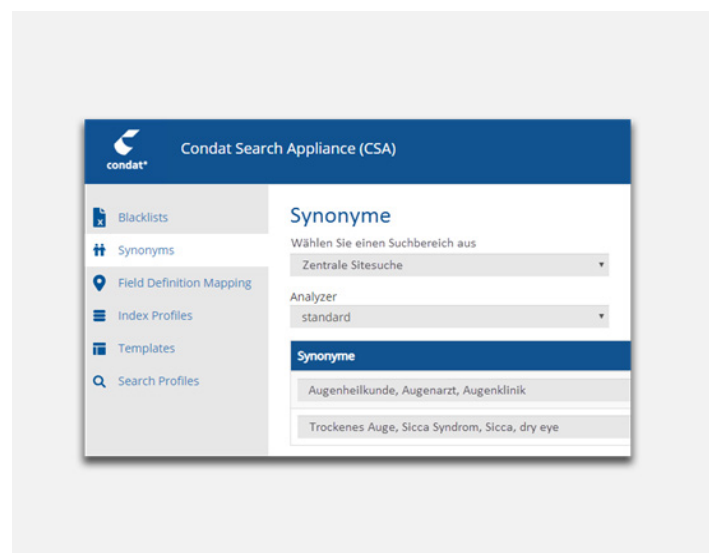

Einfache Administration.

Die **Condat Search Appliance** schont Ihre IT-Ressourcen. Nach der Einrichtung crawlt die Appliance regelmäßig Ihre Sites und indiziert alle Inhalte. Im Admin Cockpit definieren Sie Synonyme für Suchbegriffe, verwalten Blacklists und beeinflussen das Ranking von Suchergebnissen, um Inhalte zu promoten.