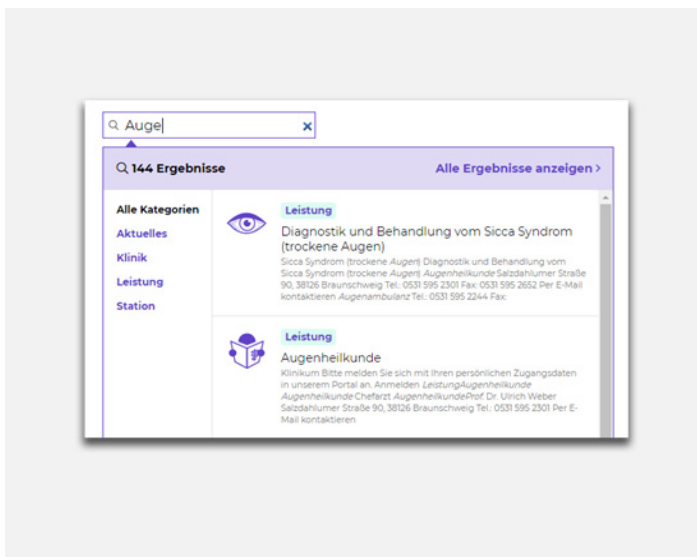

Condat Search Appliance

Die Suchmaschine
für Ihre Website.

Schnell Finden statt lange Suchen.

Das Finden von Informationen auf Websites ist nicht selten eine Herausforderung. Ergebnisqualität und Nutzerfreundlichkeit der Suchfunktion lassen oft zu wünschen übrig und verschlechtern die User Experience. Mit der **Condat Search Appliance** bauen Sie die Suche Ihrer Site zum zentralen, intuitiv bedienbaren Zugang zu allen Inhalten aus.

Powered by
 **elasticsearch**

Intelligente Suche.

Die **Condat Search Appliance** versteht Ihre Besucher. Eine automatische Korrektur von Fehlern und Type-Ahead gestalten den Suchprozess so einfach wie möglich. Ergebnisse werden nach Relevanz sortiert und können mittels dynamischer erzeugter Facetten eingegrenzt werden.